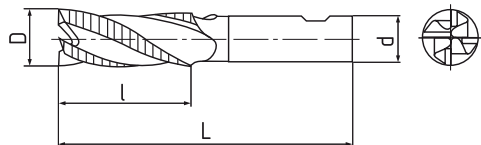

1285P
1285X

DIN 844
ISO 1641

FRÉZY VÁLCOVÉ ČELNÍ – KRÁTKÉ, HR P, HR, 1 břit přes střed
END MILLS – SHORT, HR P, HR, 1 tooth cut over centre
FRAISE À QUEUE – COURT, HR P, HR, 1 coupe au centre
ФРЕЗЫ КОНЦЕВЫЕ С ЦИЛИНДРИЧЕСКИМ ХВОСТОВИКОМ
– КОРОТКИЕ, HR P, HR, с центрорезущим зубом

www.zps-fn.com

Použití / Usage / Domaines d'application / Употребление

1. 1 2 3 4 5 6 7 8 9 10 11 12 13

D k 12	l	L	d h 6	Z	CODE	
6	13	57	6	4	128517P.060	771 Kč
8	19	69	10	4	128517P.080	875 Kč
10	22	72	10	4	128517P.100	998 Kč
12	26	83	12	4	128517P.120	1 174 Kč
14	26	83	12	4	128517P.140	1 392 Kč
16	32	92	16	4	128517P.160	1 643 Kč
18	32	92	16	4	128517P.180	1 940 Kč
20	38	104	20	4	128517P.200	2 301 Kč
22	38	104	20	5	128517P.220	2 796 Kč
25	45	121	25	5	128517P.250	3 388 Kč
28	45	121	25	5	128517P.280	4 207 Kč
30	45	121	25	5	128517P.300	4 840 Kč
32	53	133	32	6	128517P.320	5 395 Kč

D k 12	l	L	d h 6	Z	CODE	
9	19	69	10	5	128517X.090	1 025 Kč
10	22	72	10	5	128517X.100	1 078 Kč
11	22	79	12	5	128517X.110	1 197 Kč
12	26	83	12	5	128517X.120	1 268 Kč
13	26	83	12	5	128517X.130	1 411 Kč
14	26	83	12	5	128517X.140	1 503 Kč
15	26	83	12	5	128517X.150	1 654 Kč
16	32	92	16	5	128517X.160	1 774 Kč
18	32	92	16	5	128517X.180	2 095 Kč
20	38	104	20	5	128517X.200	2 492 Kč

new Z=5

Příklad objednávky / Example of order / Exemple de commande / Пример заказа: **128517P.060**

1
2
3
4
5
6
7
8