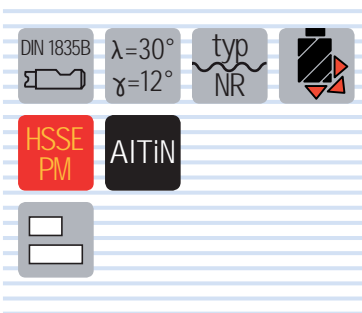

1245
1255

DIN 844
ISO 1641

FRÉZY VÁLCOVÉ ČELNÍ, NR, 1 břit přes střed
END MILLS, NR, 1 tooth cut over centre
FRAISE À QUEUE, NR, 1 coupe au centre
ФРЕЗЫ КОНЦЕВЫЕ С ЦИЛИНДРИЧЕСКИМ ХВОСТОВИКОМ, NR,
с центрорежущим зубом

www.zps-fn.com

Použití / Usage / Domaines d'application / Употребление

1. 1 2 3 4 5 6 7 8 9 10 11 12 13

Krátké / Short / Court / Короткие

D k 12	l	L	d h 6	Z	CODE
6	13	57	6	4	124517.060
8	19	69	10	4	124517.080
10	22	72	10	4	124517.100
12	26	83	12	4	124517.120
14	26	83	12	4	124517.140
16	32	92	16	4	124517.160
18	32	92	16	4	124517.180
20	38	104	20	4	124517.200
22	38	104	20	5	124517.220
25	45	121	25	5	124517.250
28	45	121	25	5	124517.280
30	45	121	25	5	124517.300
32	53	133	32	6	124517.320

744 Kč
831 Kč
957 Kč
1 102 Kč
1 304 Kč
1 541 Kč
1 825 Kč
2 259 Kč
2 611 Kč
3 162 Kč
3 922 Kč
4 513 Kč
5 009 Kč

Dlouhé / Long / Long / Длинные

D k 12	l	L	d h 6	Z	CODE
6	24	68	6	4	125517.060
8	38	88	10	4	125517.080
10	45	95	10	4	125517.100
12	53	110	12	4	125517.120
14	53	110	12	4	125517.140
16	63	123	16	4	125517.160
18	63	123	16	4	125517.180
20	75	141	20	4	125517.200
25	90	166	25	5	125517.250
32	106	186	32	6	125517.320

925 Kč
1 030 Kč
1 150 Kč
1 347 Kč
1 608 Kč
1 880 Kč
2 226 Kč
2 738 Kč
3 857 Kč
6 111 Kč

Příklad objednávky / Example of order / Exemple de commande / Пример заказа: 124517.060