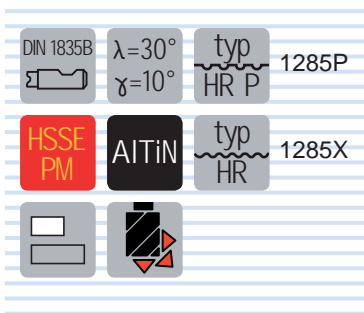

1285P
1285X

DIN 844
ISO 1641

FRÉZY VÁLCOVÉ ČELNÍ – KRÁTKÉ, HR P, HR, 1 břit přes střed
END MILLS – SHORT, HR P, HR, 1 tooth cut over centre
FRAISE À QUEUE – COURT, HR P, HR, 1 coupe au centre
ФРЕЗЫ КОНЦЕВЫЕ С ЦИЛИНДРИЧЕСКИМ ХВОСТОВИКОМ
– КОРОТКИЕ, HR P, HR, с центрорезущим зубом

www.zps-fn.com

Použití / Usage / Domaines d'application / Употребление

1. 1 2 3 4 5 6 7 8 9 10 11 12 13

D k 12	l	L	d h 6	Z	CODE	
6	13	57	6	4	128517P.060	771 Kč
8	19	69	10	4	128517P.080	875 Kč
10	22	72	10	4	128517P.100	998 Kč
12	26	83	12	4	128517P.120	1 174 Kč
14	26	83	12	4	128517P.140	1 392 Kč
16	32	92	16	4	128517P.160	1 643 Kč
18	32	92	16	4	128517P.180	1 940 Kč
20	38	104	20	4	128517P.200	2 301 Kč
22	38	104	20	5	128517P.220	2 796 Kč
25	45	121	25	5	128517P.250	3 388 Kč
28	45	121	25	5	128517P.280	4 207 Kč
30	45	121	25	5	128517P.300	4 840 Kč
32	53	133	32	6	128517P.320	5 395 Kč

D k 12	l	L	d h 6	Z	CODE	
9	19	69	10	5	128517X.090	1 025 Kč
10	22	72	10	5	128517X.100	1 078 Kč
11	22	79	12	5	128517X.110	1 197 Kč
12	26	83	12	5	128517X.120	1 268 Kč
13	26	83	12	5	128517X.130	1 411 Kč
14	26	83	12	5	128517X.140	1 503 Kč
15	26	83	12	5	128517X.150	1 654 Kč
16	32	92	16	5	128517X.160	1 774 Kč
18	32	92	16	5	128517X.180	2 095 Kč
20	38	104	20	5	128517X.200	2 492 Kč

new Z=5

Příklad objednávky / Example of order / Exemple de commande / Пример заказа: **128517P.060**

1
2
3
4
5
6
7
8