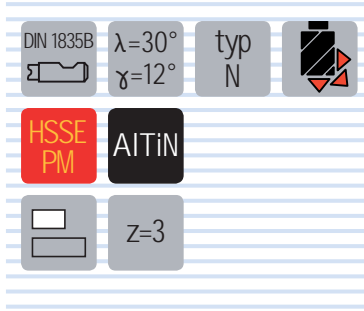

Použití / Usage / Domaines d'application / Употребление

1. 1 2 3 4 5 6 7 8 9 10 11 12 13

D e 8	l	L	d h 6	CODE	
6	8	52	6	230417.060	361 Kč
8	11	61	10	230417.080	452 Kč
10	13	63	10	230417.100	537 Kč
12	16	73	12	230417.120	630 Kč
14	16	73	12	230417.140	773 Kč
16	19	79	16	230417.160	894 Kč
18	19	79	16	230417.180	1 085 Kč
20	22	88	20	230417.200	1 333 Kč