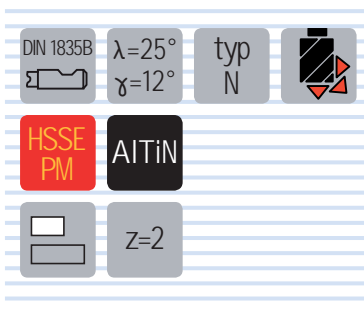

Použití / Usage / Domaines d'application / Употребление

1 2 3 4 5 6 7 8 9 10 11 12 13

D e 8	l	L	d h 6	CODE
2	4	48	6	220417.020
3	5	49	6	220417.030
4	7	51	6	220417.040
5	8	52	6	220417.050
6	8	52	6	220417.060
7	10	60	10	220417.070
8	11	61	10	220417.080
9	11	61	10	220417.090
10	13	63	10	220417.100
12	16	73	12	220417.120
14	16	73	12	220417.140
16	19	79	16	220417.160
18	19	79	16	220417.180
20	22	88	20	220417.200
22	22	88	20	220417.220
25	26	102	25	220417.250
28	26	102	25	220417.280

309 Kč

309 Kč

309 Kč

313 Kč

335 Kč

383 Kč

415 Kč

471 Kč

495 Kč

581 Kč

706 Kč

814 Kč

976 Kč

1 176 Kč

1 525 Kč

1 601 Kč

1 937 Kč