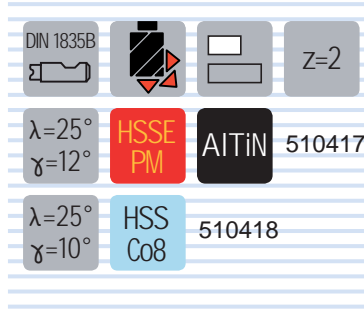

1 937 Kč

Použití / Usage / Domaines d'application / Употребление

- 1 2 3 4 5 6 7 8 9 10 11 12 13

D e 8	l	L	d h 6	CODE	
6	8	52	6	230417.060	361 Kč
8	11	61	10	230417.080	452 Kč
10	13	63	10	230417.100	537 Kč
12	16	73	12	230417.120	630 Kč
14	16	73	12	230417.140	773 Kč
16	19	79	16	230417.160	894 Kč
18	19	79	16	230417.180	1 085 Kč
20	22	88	20	230417.200	1 333 Kč